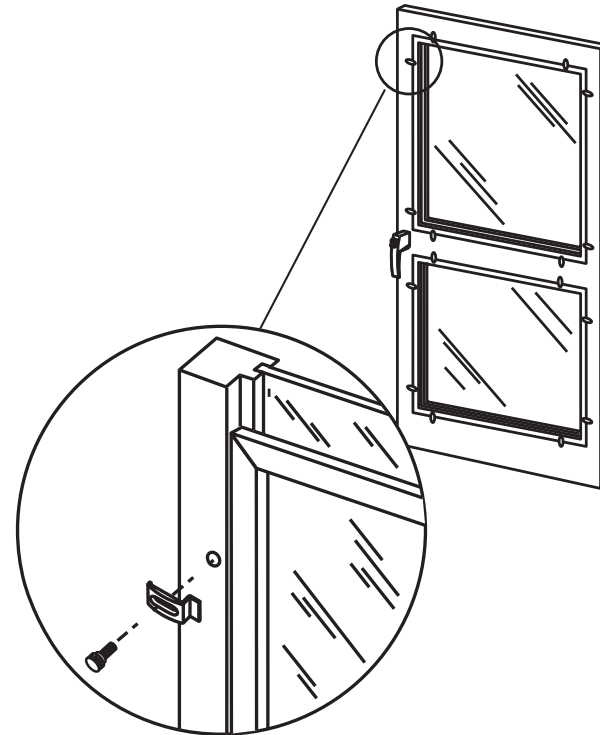

T-8732

T 8732 -INS

Storm door panel clips

Puerta de tormenta: Broches para el panel

Agrafes de panneau de contre-porte

NOTE: Installation drawings are typical for this style of replacement part. They may not show a part identical to the one you are installing.

NOTA: Los dibujos para la instalación son genéricos para repuestos de este tipo; por lo que podrían no mostrar una pieza idéntica a la que usted esté instalando.

REMARQUE : Les dessins d'installation sont typiques pour ce style de pièce de rechange. Ils pourraient ne pas illustrer une pièce identique à celle que vous installez.