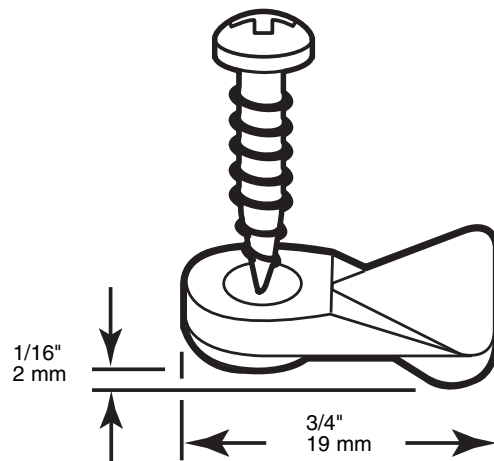

T-8732

T 8732 -INS

Storm door panel clips

Puerta de tormenta: Broches para el panel

Agrafes de panneau de contre-porte

NOTE: Installation drawings are typical for this style of replacement part. They may not show a part identical to the one you are installing.

NOTA: Los dibujos para la instalación son genéricos para repuestos de este tipo; por lo que podrían no mostrar una pieza idéntica a la que usted esté instalando.

REMARQUE : Les dessins d'installation sont typiques pour ce style de pièce de rechange. Ils pourraient ne pas illustrer une pièce identique à celle que vous installez.