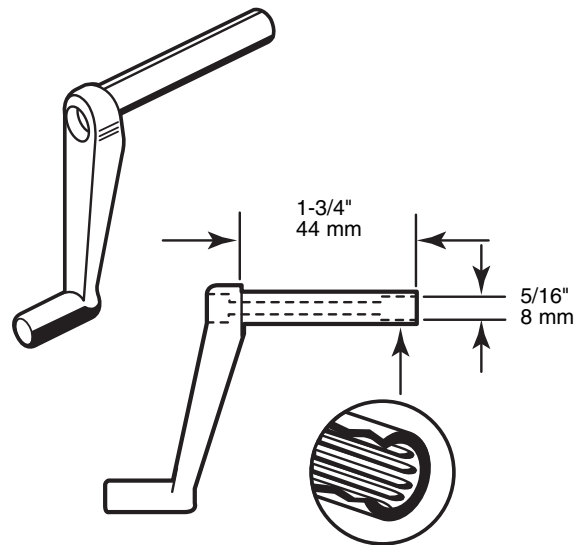

**R-7226**

R-7226-INS

**Drawer track guide kit**

Carril de la gaveta: Guía

**Guide de glissière de tiroir**

**NOTE:** Installation drawings are typical for this style of replacement part. They may not show a part identical to the one you are installing.

**NOTA:** Los dibujos para la instalación son genéricos para repuestos de este tipo; por lo que podrían no mostrar una pieza idéntica a la que usted esté instalando.

**REMARQUE :** Les dessins d'installation sont typiques pour ce style de pièce de rechange. Ils pourraient ne pas illustrer une pièce identique à celle que vous installez.