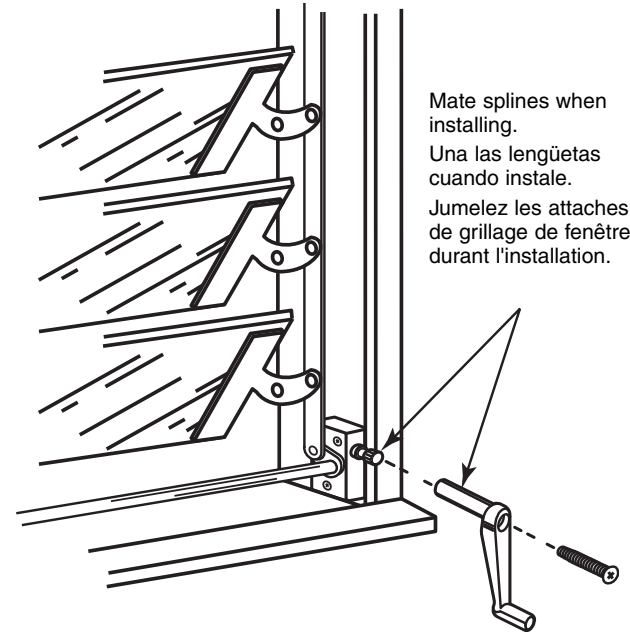

**R-7226**

R-7226-INS

**Drawer track guide kit**

Carril de la gaveta: Guía

**Guide de glissière de tiroir**

**NOTE:** Installation drawings are typical for this style of replacement part. They may not show a part identical to the one you are installing.

**NOTA:** Los dibujos para la instalación son genéricos para repuestos de este tipo; por lo que podrían no mostrar una pieza idéntica a la que usted esté instalando.

**REMARQUE :** Les dessins d'installation sont typiques pour ce style de pièce de rechange. Ils pourraient ne pas illustrer une pièce identique à celle que vous installez.