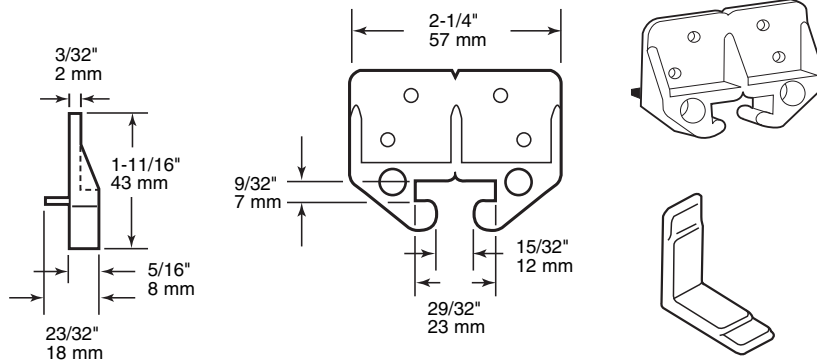

R-7084

R-7084-INS

Drawer track guide kit

Carril de la gaveta: Guía

Guide de glissière de tiroir

Replace side guides by nailing in.

Remplace las guías laterales clavándolas.

Remplacez les guides latéraux en les clouant.

Center guide to track.
Centre la guía en el riel.
Centrez le guide sur le rail.

NOTE: Installation drawings are typical for this style of replacement part. They may not show a part identical to the one you are installing.

NOTA: Los dibujos para la instalación son genéricos para repuestos de este tipo; por lo que podrían no mostrar una pieza idéntica a la que usted esté instalando.

REMARQUE : Les dessins d'installation sont typiques pour ce style de pièce de rechange. Ils pourraient ne pas illustrer une pièce identique à celle que vous installez.