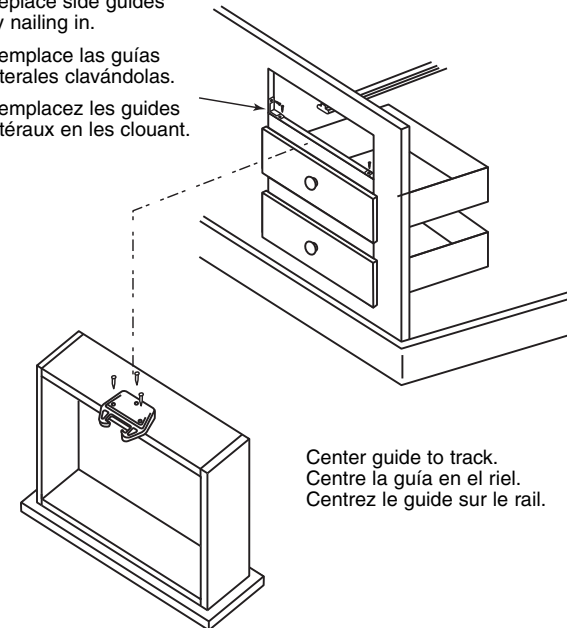

R-7084

R-7084-INS

Drawer track guide kit

Carril de la gaveta: Guía

Guide de glissière de tiroir

Replace side guides by nailing in.

Remplace las guías laterales clavándolas.

Remplacez les guides latéraux en les clouant.

Center guide to track.
Centre la guía en el riel.
Centrez le guide sur le rail.

NOTE: Installation drawings are typical for this style of replacement part. They may not show a part identical to the one you are installing.

NOTA: Los dibujos para la instalación son genéricos para repuestos de este tipo; por lo que podrían no mostrar una pieza idéntica a la que usted esté instalando.

REMARQUE : Les dessins d'installation sont typiques pour ce style de pièce de rechange. Ils pourraient ne pas illustrer une pièce identique à celle que vous installez.