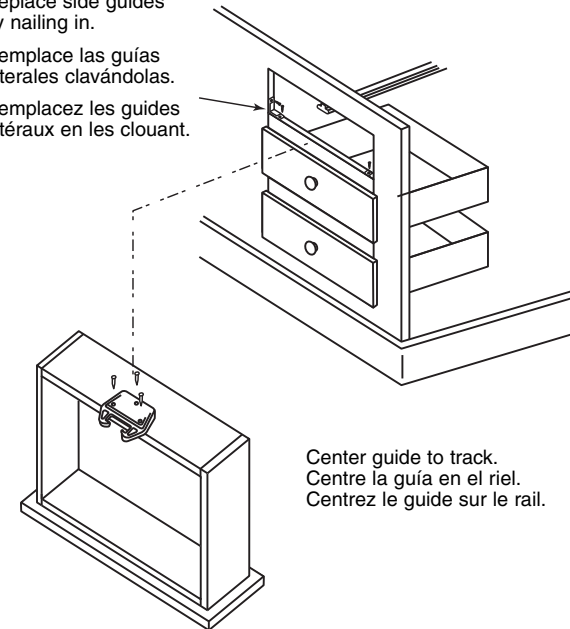

**R-7083**

**R-7083-INS**

**Drawer track guide kit**

Carril de la gaveta: Guía

**Guide de glissière de tiroir**

Replace side guides  
by nailing in.  
Remplace las guías  
laterales clavándolas.  
Remplacez les guides  
latéraux en les clouant.

Center guide to track.  
Centre la guía en el riel.  
Centrez le guide sur le rail.

**NOTE:** Installation drawings are typical for this style of replacement part. They may not show a part identical to the one you are installing.