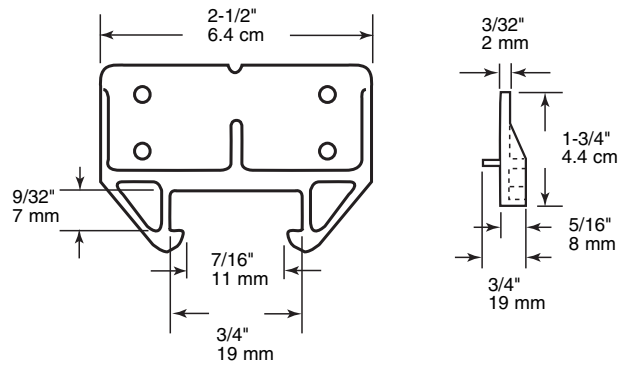

**R-7083**

**R-7083-INS**

**Drawer track guide kit**

Carril de la gaveta: Guía

**Guide de glissière de tiroir**

Replace side guides  
by nailing in.  
Remplace las guías  
laterales clavándolas.  
Remplacez les guides  
latéraux en les clouant.

Center guide to track.  
Centre la guía en el riel.  
Centrez le guide sur le rail.

**NOTE:** Installation drawings are typical for this style of replacement part. They may not show a part identical to the one you are installing.