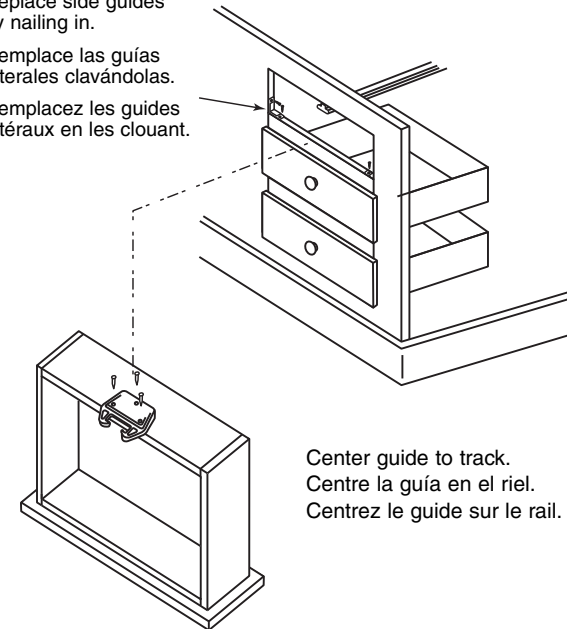

R-7082

R-7082-INS

Drawer track guide kit

Carril de la gaveta: Guía

Guide de glissière de tiroir

Replace side guides by nailing in.

Remplace las guías laterales clavándolas.

Remplacez les guides latéraux en les clouant.

Center guide to track.
Centre la guía en el riel.
Centrez le guide sur le rail.

NOTE: Installation drawings are typical for this style of replacement part. They may not show a part identical to the one you are installing.

NOTA: Los dibujos para la instalación son genéricos para repuestos de este tipo; por lo que podrían no mostrar una pieza idéntica a la que usted esté instalando.

REMARQUE : Les dessins d'installation sont typiques pour ce style de pièce de rechange. Ils pourraient ne pas illustrer une pièce identique à celle que vous installez.