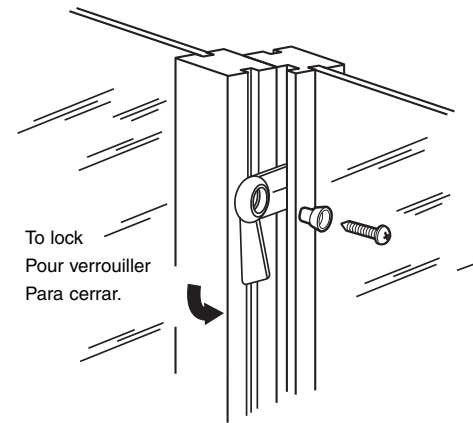

R-7077

Sliding window sash lock

Ventana deslizante: Seguro giratorio

Verrou de châssis de fenêtre coulissante

R-7077-INS

Replace lock and bushing. Tighten screw firmly but do not bind movement.

Reinstale el cerrojo y el buje. Ajuste el tornillo firmemente pero sin restringir el movimiento.

Réinstallez le verrou et la douille. Serrez la vis fermement mais évitez de coincer le mouvement.

NOTE: Installation drawings are typical for this style of replacement part. They may not show a part identical to the one you are installing.