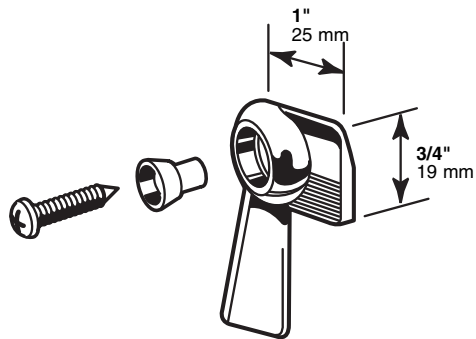

R-7077

Sliding window sash lock

Ventana deslizante: Seguro giratorio

Verrou de châssis de fenêtre coulissante

R-7077-INS

Replace lock and bushing. Tighten screw firmly but do not bind movement.

Reinstale el cerrojo y el buje. Ajuste el tornillo firmemente pero sin restringir el movimiento.

Réinstallez le verrou et la douille. Serrez la vis fermement mais évitez de coincer le mouvement.

NOTE: Installation drawings are typical for this style of replacement part. They may not show a part identical to the one you are installing.