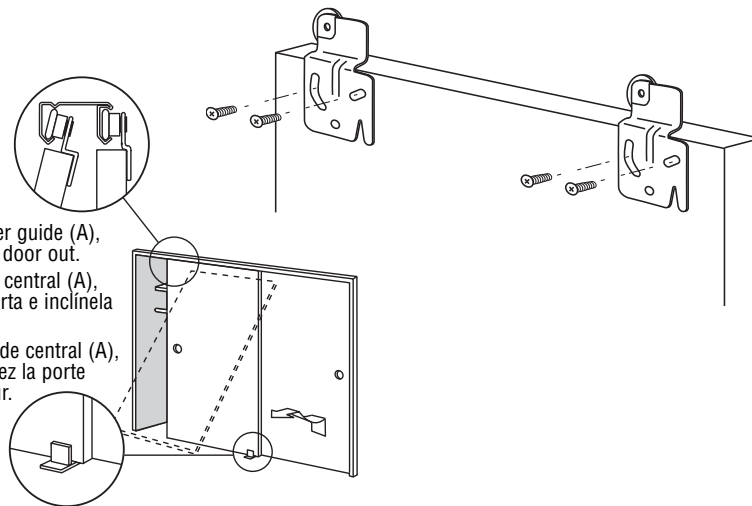

N-6830

N 6830-INS

Wardrobe door roller

Puerta del ropero: Rodillo

Galet de porte de garde-robe

Remove center guide (A),
lift up and tilt door out.

Saque la guía central (A),
levante la puerta e inclínala
hacia afuera.

Enlevez le guide central (A),
levez et inclinez la porte
vers l'extérieur.

NOTE: Installation drawings are typical for this style of replacement part. They may not show a part identical to the one you are installing.

NOTA: Los dibujos para la instalación son genéricos para repuestos de este tipo; por lo que podrían no mostrar una pieza idéntica a la que usted esté instalando.

REMARQUE : Les dessins d'installation sont typiques pour ce style de pièce de rechange. Ils pourraient ne pas illustrer une pièce identique à celle que vous installez.