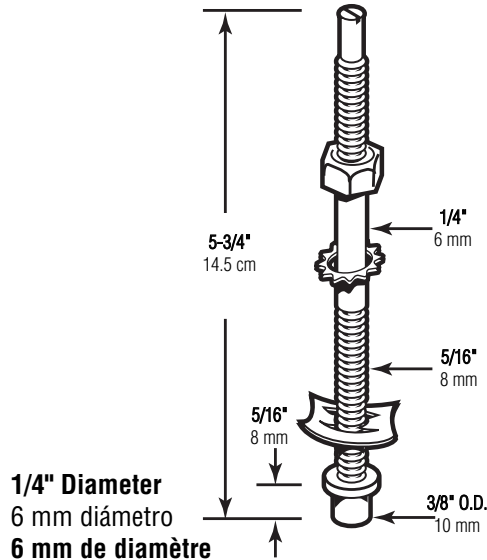

# N-6730

## Bi-fold door bottom pivot rod

Puertas de dos dobladuras: Palillo inferior para el punto de eje

## Tige de pivot inférieur de porte pliante à deux battants