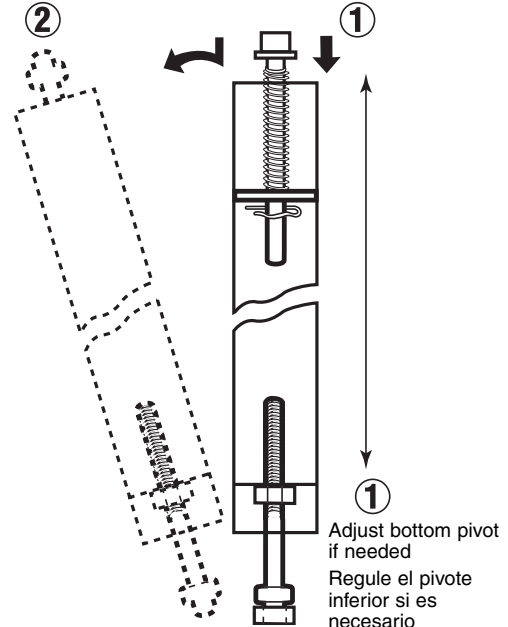

© 2010 Prime-Line Products

PRIME-LINE®

26950 San Bernardino Ave., Redlands, CA 92374