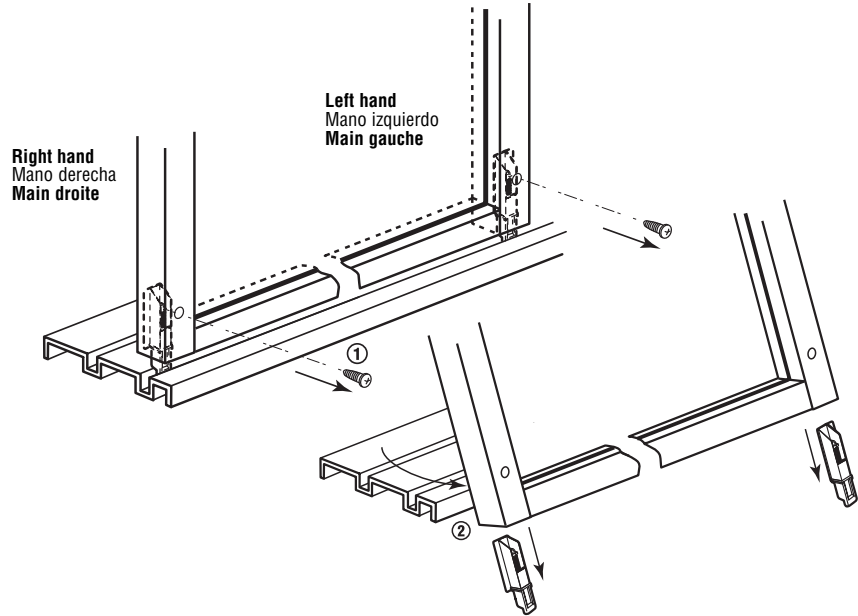

N-6559

Wardrobe door guide

Puerta para el ropero: Guía

Guide de porte de garde-robe

1 Left Hand / 1 Right Hand

1 Mano izquierdo / 1 Mano derecho

1 Main droite / 1 Main gauche

NOTE: Installation drawings are typical for this style of replacement part. They may not show a part identical to the one you are installing.

NOTA: Los dibujos para la instalación son genéricos para repuestos de este tipo; por lo que podrían no mostrar una pieza idéntica a la que usted esté instalando.

REMARQUE : Les dessins d'installation sont typiques pour ce style de pièce de rechange. Ils pourraient ne pas illustrer une pièce identique à celle que vous installez.