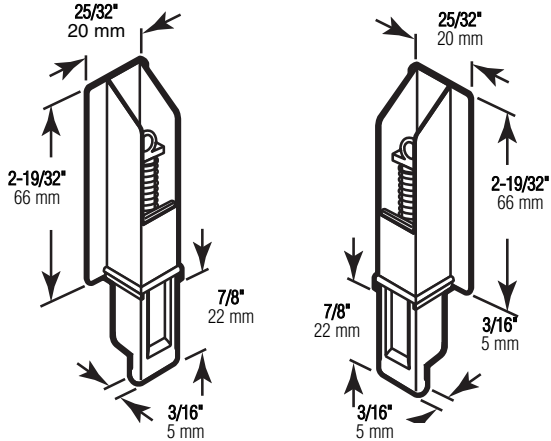

N-6559

Wardrobe door guide

Puerta para el ropero: Guía

Guide de porte de garde-robe

1 Left Hand / 1 Right Hand

1 Mano izquierdo / 1 Mano derecho

1 Main droite / 1 Main gauche

NOTE: Installation drawings are typical for this style of replacement part. They may not show a part identical to the one you are installing.

NOTA: Los dibujos para la instalación son genéricos para repuestos de este tipo; por lo que podrían no mostrar una pieza idéntica a la que usted esté instalando.

REMARQUE : Les dessins d'installation sont typiques pour ce style de pièce de rechange. Ils pourraient ne pas illustrer une pièce identique à celle que vous installez.