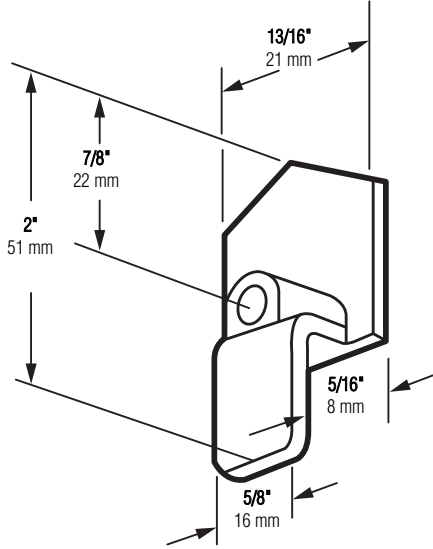

N-6558

Wardrobe door guide

Puerta para el ropero: Guía

Guide de porte de garde-robe

NOTE: Installation drawings are typical for this style of replacement part. They may not show a part identical to the one you are installing.

NOTA: Los dibujos para la instalación son genéricos para repuestos de este tipo; por lo que podrían no mostrar una pieza idéntica a la que usted esté instalando.

REMARQUE : Les dessins d'installation sont typiques pour ce style de pièce de rechange. Ils pourraient ne pas illustrer une pièce identique à celle que vous installez.