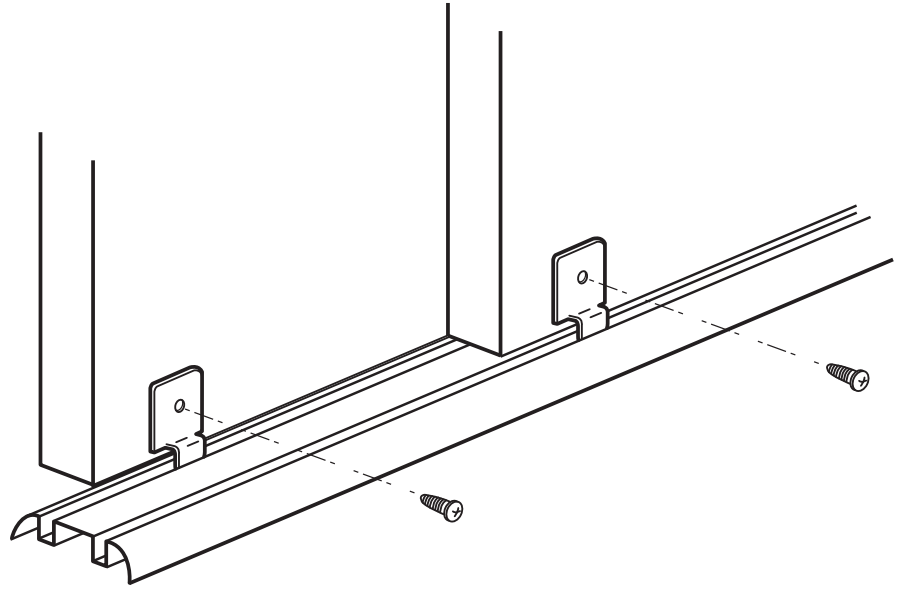

N-6558

Wardrobe door guide

Puerta para el ropero: Guía

Guide de porte de garde-robe

NOTE: Installation drawings are typical for this style of replacement part. They may not show a part identical to the one you are installing.

NOTA: Los dibujos para la instalación son genéricos para repuestos de este tipo; por lo que podrían no mostrar una pieza idéntica a la que usted esté instalando.

REMARQUE : Les dessins d'installation sont typiques pour ce style de pièce de rechange. Ils pourraient ne pas illustrer une pièce identique à celle que vous installez.