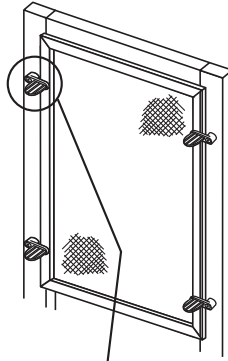

L-5769

L 5769-INS

Window screen clips

Malla de la ventana: Broches

Agrafes de moustiquaire de fenetre

Plastic clips can deteriorate under direct sunlight and may not be appropriate where safety is a concern

Las broches plásticas pueden deteriorar en la luz del sol directa y no pueden ser apropiado donde la seguridad es una preocupación

Les pincas plastiques peuvent s'abîmer dans lumière du soleil directe et ne peuvent pas être approprié où la sécurité est une inquiétude

5/32" starter hole if needed.

Taladre un orificio piloto de 4 mm si se necesita.

Petit orifice pilote de 4 mm si requis.

NOTE: Installation drawings are typical for this style of replacement part. They may not show a part identical to the one you are installing.