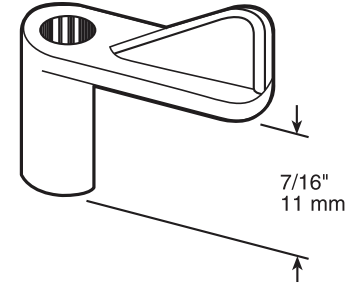

L-5769

L 5769-INS

Window screen clips

Malla de la ventana: Broches

Agrafes de moustiquaire de fenetre

Plastic clips can deteriorate under direct sunlight and may not be appropriate where safety is a concern

Las broches plásticas pueden deteriorar en la luz del sol directa y no pueden ser apropiado donde la seguridad es una preocupación

Les pincas plastiques peuvent s'abîmer dans lumière du soleil directe et ne peuvent pas être approprié où la sécurité est une inquiétude

5/32" starter hole if needed.

Taladre un orificio piloto de 4 mm si se necesita.

Petit orifice pilote de 4 mm si requis.

NOTE: Installation drawings are typical for this style of replacement part. They may not show a part identical to the one you are installing.