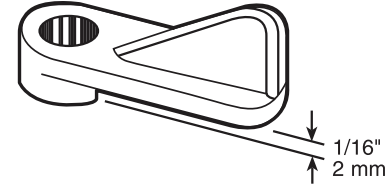

L-5767

L 5767-INS

Window screen clips

Malla de la ventana: Broches

Agrafes de moustiquaire de fenetre

Plastic clips can deteriorate under direct sunlight and may not be appropriate where safety is a concern

Las broches plásticas pueden deteriorar en la luz del sol directa y no pueden ser apropiado donde la seguridad es una preocupación

Les pincas plastiques peuvent s'abimer dans lumière du soleil directe et ne peuvent pas être approprié où la sécurité est une inquiétude