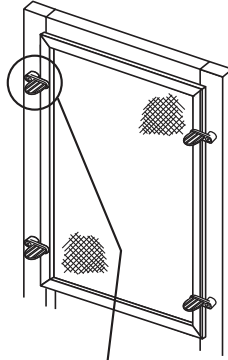

L-5767

L 5767-INS

Window screen clips

Malla de la ventana: Broches

Agrafes de moustiquaire de fenetre

Plastic clips can deteriorate under direct sunlight and may not be appropriate where safety is a concern

Las broches plásticas pueden deteriorar en la luz del sol directa y no pueden ser apropiado donde la seguridad es una preocupación

Les pincas plastiques peuvent s'abimer dans lumière du soleil directe et ne peuvent pas être approprié où la sécurité est une inquiétude

5/32" starter hole if needed.

Taladre un orificio piloto de 4 mm si se necesita.

Petit orifice pilote de 4 mm si requis.

NOTE: Installation drawings are typical for this style of replacement part. They may not show a part identical to the one you are installing.