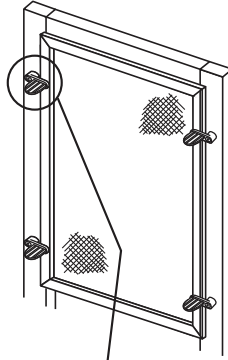

L-5765

L 5765-INS

Window screen clips

Malla de la ventana: Broches

Agrafes de moustiquaire de fenêtre

5/32" starter hole if needed.

Taladre un orificio piloto de 4 mm si se necesita.

Petit orifice pilote de 4 mm si requis.

NOTE: Installation drawings are typical for this style of replacement part. They may not show a part identical to the one you are installing.

NOTA: Los dibujos para la instalación son genéricos para repuestos de este tipo; por lo que podrían no mostrar una pieza idéntica a la que usted esté instalando.