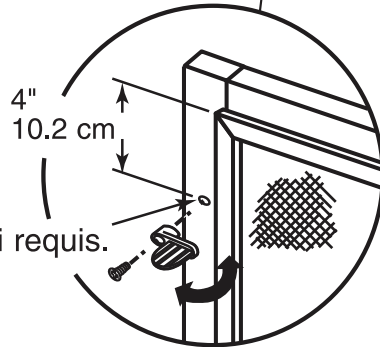

L-5765

L 5765-INS

Window screen clips

Malla de la ventana: Broches

Agrafes de moustiquaire de fenêtre

5/32" starter hole if needed.

Taladre un orificio piloto de 4 mm si se necesita.

Petit orifice pilote de 4 mm si requis.

NOTE: Installation drawings are typical for this style of replacement part. They may not show a part identical to the one you are installing.

NOTA: Los dibujos para la instalación son genéricos para repuestos de este tipo; por lo que podrían no mostrar una pieza idéntica a la que usted esté instalando.