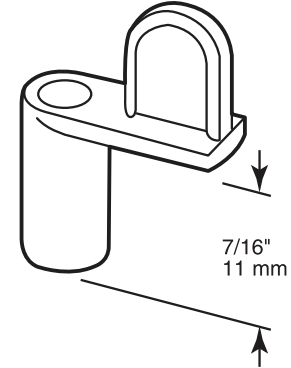

L-5765

L 5765-INS

Window screen clips

Malla de la ventana: Broches

Agrafes de moustiquaire de fenêtre

5/32" starter hole if needed.

Taladre un orificio piloto de 4 mm si se necesita.

Petit orifice pilote de 4 mm si requis.

NOTE: Installation drawings are typical for this style of replacement part. They may not show a part identical to the one you are installing.

NOTA: Los dibujos para la instalación son genéricos para repuestos de este tipo; por lo que podrían no mostrar una pieza idéntica a la que usted esté instalando.