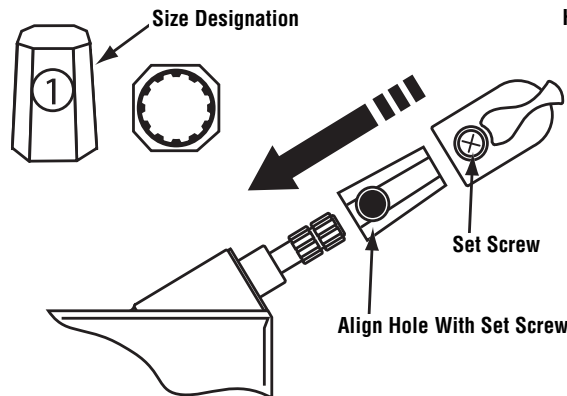

H 3894-INS

Installation Instructions:

Loosen set screw from old handle & lift off. Select the adapter, which offers a snug fit to spindle and press on firmly (see illustration). Press new T-Crank handle firmly over the adapter. Be sure to align hole in adapter with set screw in handle. Tighten set screw.

Instrucciones para la instalación:

Aloje el tornillo del operador usado y quítelo. Escoja el adaptador que se ajuste mayor en la tija y empújelo firmemente (vea la ilustración). Instale el operador en "T" sobre el adaptador, empujándolo firmemente. Asegúrese de que el orificio del adaptador esté alineado con el tornillo del operador. Apriete el tornillo.

Instructions d'installation:

Desserrez la vis de l'ancienne manivelle et retirez-la. Choisissez l'adaptateur s'ajustant le mieux à la tige et poussez fermement (voir l'illustration). Installez la manivelle en "T" par-dessus l'adaptateur, poussant fermement. Assurez-vous d'aligner l'orifice de l'adaptateur, à la vis de la manivelle. Resserrez la vis.

PRIME-LINE®

26950 San Bernardino Ave., Redlands, CA 92374

© 2010 Prime-Line Products