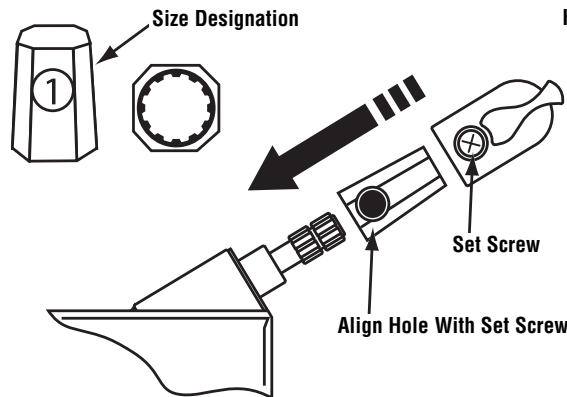

H-3885

T-crank window handle

Agarradero en "T" para la ventana

Manivelle en "T" pour les fenêtres

- Five different adapters to fit most windows.
- Allow window coverings to hang straight.

- Cinco adaptadores diferentes que se ajustan con la mayoría de las ventanas.
- Permite que los recubrimientos de ventana caigan verticalmente.

- Cinq adaptateurs différents pouvant s'ajuster à la plupart des fenêtres.
- Permet aux recouvrements de fenêtre de tomber droit.

NOTE: Installation drawings are typical for this style of replacement part. They may not show a part identical to the one you are installing.

H 3885-INS

Installation Instructions:

Loosen set screw from old handle & lift off. Select the adapter, which offers a snug fit to spindle and press on firmly (see illustration). Press new T-Crank handle firmly over the adapter. Be sure to align hole in adapter with set screw in handle. Tighten set screw.

Instrucciones para la instalación:

Aloje el tornillo del operador usado y quítelo. Escoja el adaptador que se ajuste mayor en la tija y empújelo firmemente (vea la ilustración). Instale el operador en "T" sobre el adaptador, empujándolo firmemente. Asegúrese que el orificio del adaptador esté alineado con el tornillo del operador. Apriete el tornillo.