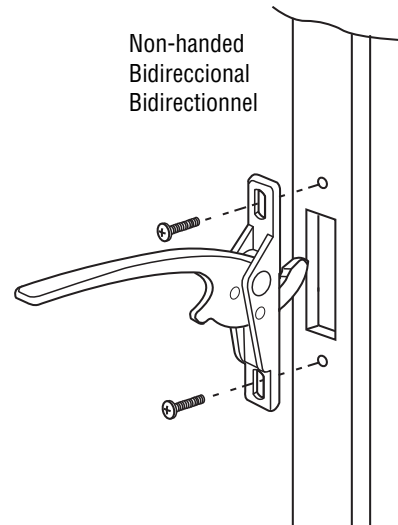

H-3540

Casement window locking handle

Ventana con bisagra: Agarradera de llave

Crémone de fenêtre à battants

NOTE: Installation drawings are typical for this style of replacement part. They may not show a part identical to the one you are installing.

NOTA: Los dibujos para la instalación son genéricos para repuestos de este tipo; por lo que podrían no mostrar una pieza idéntica a la que usted esté instalando.

REMARQUE : Les dessins d'installation sont typiques pour ce style de pièce de rechange. Ils pourraient ne pas illustrer une pièce identique à celle que vous installez.