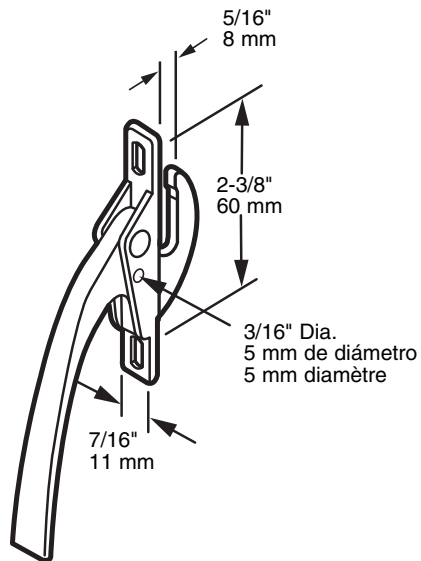

H-3540

Casement window locking handle

Ventana con bisagra: Agarradera de llave

Crémone de fenêtre à battants

NOTE: Installation drawings are typical for this style of replacement part. They may not show a part identical to the one you are installing.

NOTA: Los dibujos para la instalación son genéricos para repuestos de este tipo; por lo que podrían no mostrar una pieza idéntica a la que usted esté instalando.

REMARQUE : Les dessins d'installation sont typiques pour ce style de pièce de rechange. Ils pourraient ne pas illustrer une pièce identique à celle que vous installez.