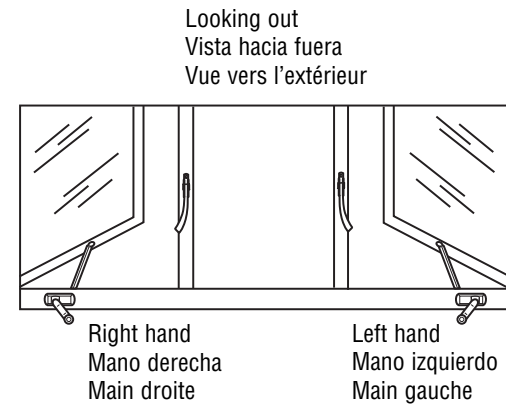

PRIME-LINE®

26950 San Bernardino Ave., Redlands, CA 92374

© 2010 Prime-Line Products