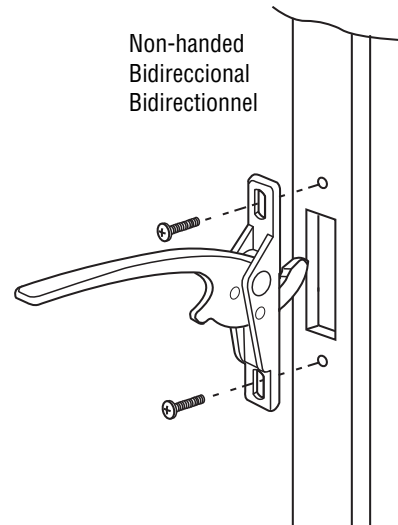

**H-3539**

**Casement window locking handle**

Ventana con bisagra: Agarradera de llave

**Crémone de fenêtre à battants**

**NOTE:** Installation drawings are typical for this style of replacement part. They may not show a part identical to the one you are installing.

**NOTA:** Los dibujos para la instalación son genéricos para repuestos de este tipo; por lo que podrían no mostrar una pieza idéntica a la que usted esté instalando.

**REMARQUE :** Les dessins d'installation sont typiques pour ce style de pièce de rechange. Ils pourraient ne pas illustrer une pièce identique à celle que vous installez.