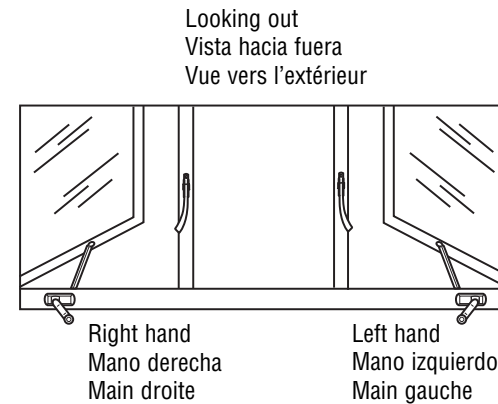

PRIME-LINE®

26950 San Bernardino Ave., Redlands, CA 92374

© 2010 Prime-Line Products