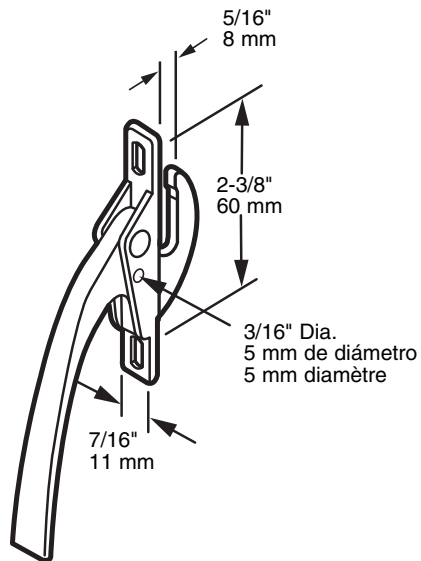

**H-3539**

**Casement window locking handle**

Ventana con bisagra: Agarradera de llave

**Crémone de fenêtre à battants**

**NOTE:** Installation drawings are typical for this style of replacement part. They may not show a part identical to the one you are installing.

**NOTA:** Los dibujos para la instalación son genéricos para repuestos de este tipo; por lo que podrían no mostrar una pieza idéntica a la que usted esté instalando.

**REMARQUE :** Les dessins d'installation sont typiques pour ce style de pièce de rechange. Ils pourraient ne pas illustrer une pièce identique à celle que vous installez.