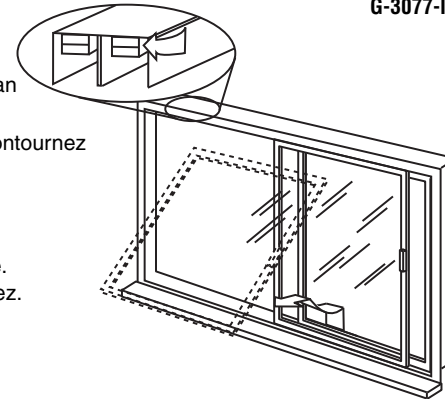

PRIME-LINE®

26950 San Bernardino Ave., Redlands, CA 92374

© 2010 Prime-Line Products