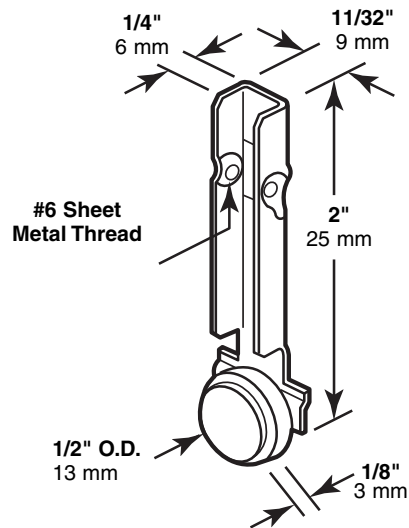

G-3077

Sliding window roller

Ventana deslizante: Rodillo

Rouleau de fenêtre coulissante

NOTE: Installation drawings are typical for this style of replacement part. They may not show a part identical to the one you are installing.

NOTA: Los dibujos para la instalación son genéricos para repuestos de este tipo; por lo que podrían no mostrar una pieza idéntica a la que usted esté instalando.

REMARQUE : Les dessins d'installation sont typiques pour ce style de pièce de rechange. Ils pourraient ne pas illustrer une pièce identique à celle que vous installez.