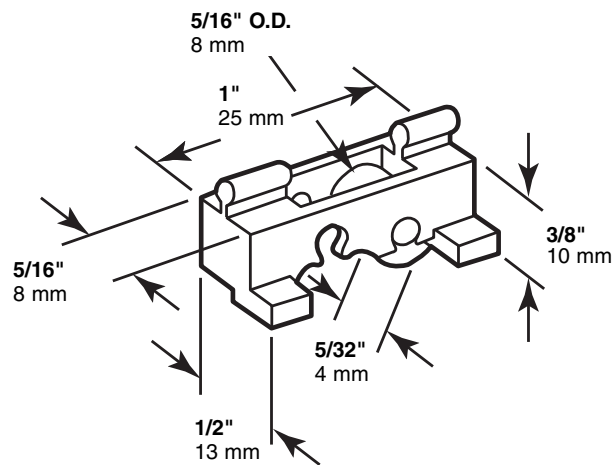

G-3008

Sliding window roller and guide

Ventana deslizante: Guía y rodillo

Guide et rouleau de fenêtre coulissante

NOTE: Installation drawings are typical for this style of replacement part. They may not show a part identical to the one you are installing.

NOTA: Los dibujos para la instalación son genéricos para repuestos de este tipo; por lo que podrían no mostrar una pieza idéntica a la que usted esté instalando.

REMARQUE : Les dessins d'installation sont typiques pour ce style de pièce de rechange. Ils pourraient ne pas illustrer une pièce identique à celle que vous installez.