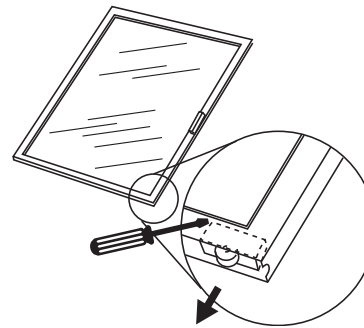

G-3008

Sliding window roller and guide

Ventana deslizante: Guía y rodillo

Guide et rouleau de fenêtre coulissante

NOTE: Installation drawings are typical for this style of replacement part. They may not show a part identical to the one you are installing.

NOTA: Los dibujos para la instalación son genéricos para repuestos de este tipo; por lo que podrían no mostrar una pieza idéntica a la que usted esté instalando.

REMARQUE : Les dessins d'installation sont typiques pour ce style de pièce de rechange. Ils pourraient ne pas illustrer une pièce identique à celle que vous installez.

Check for anti-lift blocks and bi-pass or remove.

Revisa si existen bloqueos que impidan levantar y evítelos o sáquelos.

Vérifiez pour des blocs anti-levage, contournez ou enlevez-les.

Open completely, lift up and out.

Abra completamente, levante y saque.

Ouvrez complètement, levez et enlevez.

Remove old roller and install new assembly.

Quite los viejos rodillos e instale el nuevo ensamblaje.

Enlever les vieux rouleaux et installer le nouvel assemblage.