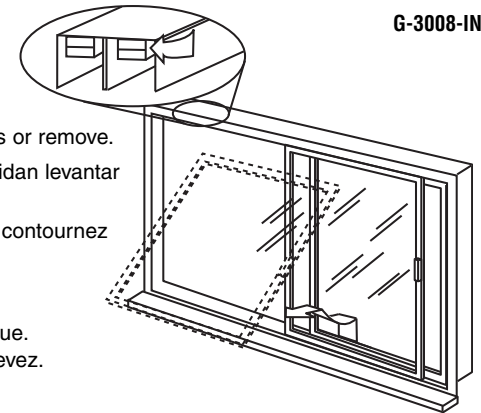

Remove old roller and install new assembly.

Quite los viejos rodillos e instale el nuevo ensamblaje.

Enlever les vieux rouleaux et installer le nouvel assemblage.

PRIME-LINE®

26950 San Bernardino Ave., Redlands, CA 92374

© 2010 Prime-Line Products