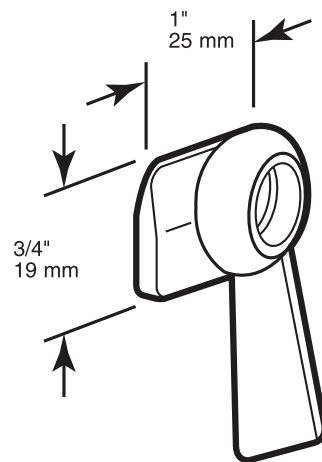

F-2571

F 2571-INS

Sliding window sash lock

Ventana deslizante: Seguro giratorio

Verrou de châssis de fenêtre coulissante

To lock
Pour verrouiller
Para cerrar.

Replace lock and bushing. Tighten screw firmly but do not bind movement.

Reinstale el cerrojo y el buje. Ajuste el tornillo firmemente pero sin restringir el movimiento.

Réinstallez le verrou et la douille. Serrez la vis fermement mais évitez de coincer le mouvement.

NOTE: Installation drawings are typical for this style of replacement part. They may not show a part identical to the one you are installing.