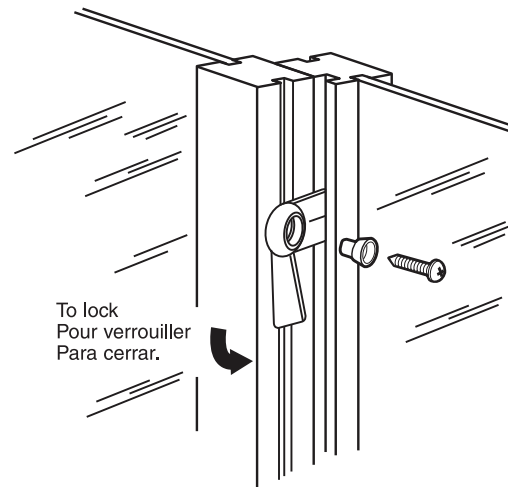

F-2571

F 2571-INS

Sliding window sash lock

Ventana deslizante: Seguro giratorio

Verrou de châssis de fenêtre coulissante

To lock
Pour verrouiller
Para cerrar.

Replace lock and bushing. Tighten screw firmly but do not bind movement.

Reinstale el cerrojo y el buje. Ajuste el tornillo firmemente pero sin restringir el movimiento.

Réinstallez le verrou et la douille. Serrez la vis fermement mais évitez de coincer le mouvement.

NOTE: Installation drawings are typical for this style of replacement part. They may not show a part identical to the one you are installing.