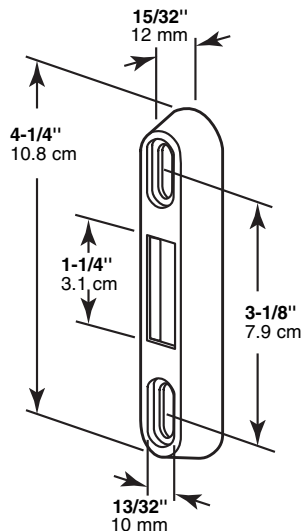

Patio door keeper

Puerta de patio: Defensor

Loqueteau de porte de patio

NOTE: Installation drawings are typical for this style of replacement part. They may not show a part identical to the one you are installing.

NOTA: Los dibujos para la instalación son genéricos para repuestos de este tipo; por lo que podrían no mostrar una pieza idéntica a la que usted esté instalando.

REMARQUE : Les dessins d'installation sont typiques pour ce style de pièce de rechange. Ils pourraient ne pas illustrer une pièce identique à celle que vous installez.