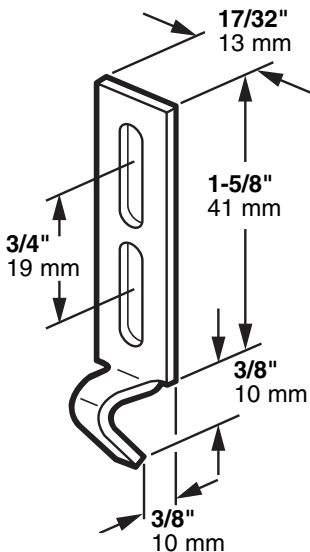

E-2054

Patio door keeper

Puerta de patio: Defensor

Loqueteau de porte de patio

NOTE: Installation drawings are typical for this style of replacement part. They may not show a part identical to the one you are installing.

NOTA: Los dibujos para la instalación son genéricos para repuestos de este tipo; por lo que podrían no mostrar una pieza idéntica a la que usted esté instalando.

REMARQUE : Les dessins d'installation sont typiques pour ce style de pièce de rechange. Ils pourraient ne pas illustrer une pièce identique à celle que vous installez.

Select Strike. Adjust for proper latching. Insure screws are tight; oversize if stripped.

Seleccione la placa de percusión. Regule para que enganche adecuadamente. Asegúrese que los tornillos estén ajustados, use tornillos más gruesos si el orificio se ha desbocado.