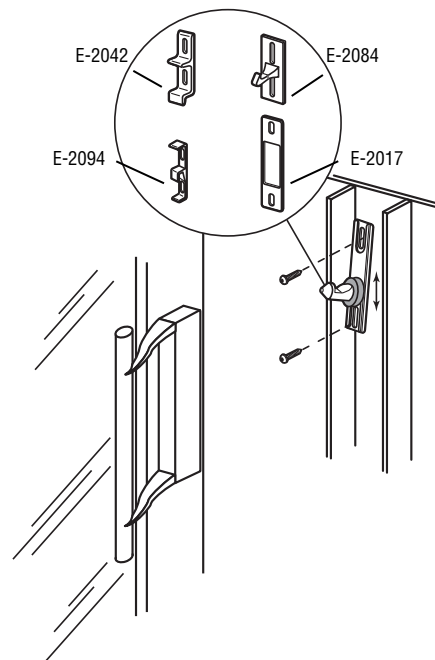

E-2054

Patio door keeper

Puerta de patio: Defensor

Loqueteau de porte de patio

NOTE: Installation drawings are typical for this style of replacement part. They may not show a part identical to the one you are installing.

NOTA: Los dibujos para la instalación son genéricos para repuestos de este tipo; por lo que podrían no mostrar una pieza idéntica a la que usted esté instalando.

REMARQUE : Les dessins d'installation sont typiques pour ce style de pièce de rechange. Ils pourraient ne pas illustrer une pièce identique à celle que vous installez.

Select Strike. Adjust for proper latching. Insure screws are tight; oversize if stripped.

Seleccione la placa de percusión. Regule para que enganche adecuadamente. Asegúrese que los tornillos estén ajustados, use tornillos más gruesos si el orificio se ha desbocado.