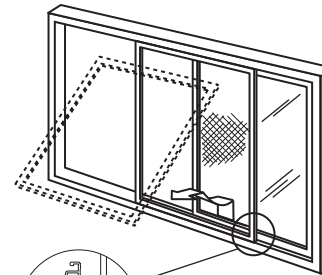

B-684

Sliding screen door roller assembly

Puerta de malla deslizante: Ensamblaje de rodillos

Rouleau pour moustiquaire coulissante

NOTE: Installation drawings are typical for this style of replacement part. They may not show a part identical to the one you are installing.

NOTA: Los dibujos para la instalación son genéricos para repuestos de este tipo; por lo que podrían no mostrar una pieza idéntica a la que usted esté instalando.

REMARQUE : Les dessins d'installation sont typiques pour ce style de pièce de rechange. Ils pourraient ne pas illustrer une pièce identique à celle que vous installez.

Lift and tilt out.
Levante e incline hacia fuera.

Levez et inclinez vers l'extérieur.

Adjustment screw
Tornillo regulador
Vis de réglage

Mounting screws
Vis de montage
Tornillos de montaje

Adjust rollers and strike if necessary.