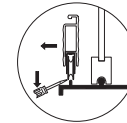

B-684

Sliding screen door roller assembly

Puerta de malla deslizante: Ensamblaje de rodillos

Rouleau pour moustiquaire coulissante

NOTE: Installation drawings are typical for this style of replacement part. They may not show a part identical to the one you are installing.

NOTA: Los dibujos para la instalación son genéricos para repuestos de este tipo; por lo que podrían no mostrar una pieza idéntica a la que usted esté instalando.

REMARQUE : Les dessins d'installation sont typiques pour ce style de pièce de rechange. Ils pourraient ne pas illustrer une pièce identique à celle que vous installez.

Lift and tilt out.
Levante e incline hacia fuera.

Levez et inclinez vers l'extérieur.

Adjustment screw
Tornillo regulador
Vis de réglage

Mounting screws
Vis de montage
Tornillos de montaje

Adjust rollers and strike if necessary.