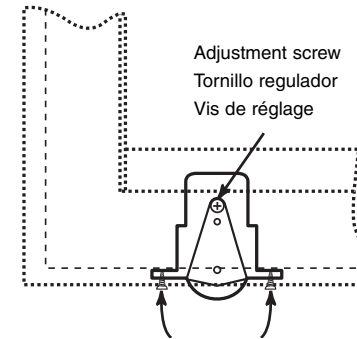

B-684

Sliding screen door roller assembly

Puerta de malla deslizante: Ensamblaje de rodillos

Rouleau pour moustiquaire coulissante

NOTE: Installation drawings are typical for this style of replacement part. They may not show a part identical to the one you are installing.

NOTA: Los dibujos para la instalación son genéricos para repuestos de este tipo; por lo que podrían no mostrar una pieza idéntica a la que usted esté instalando.

REMARQUE : Les dessins d'installation sont typiques pour ce style de pièce de rechange. Ils pourraient ne pas illustrer une pièce identique à celle que vous installez.

Lift and tilt out.
Levante e incline hacia fuera.

Levez et inclinez vers l'extérieur.

Adjustment screw
Tornillo regulador
Vis de réglage

Mounting screws
Vis de montage
Tornillos de montaje

Adjust rollers and strike if necessary.