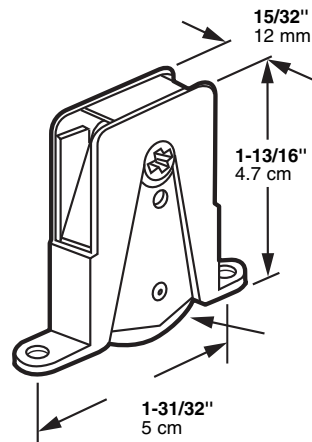

B-684

Sliding screen door roller assembly

Puerta de malla deslizante: Ensamblaje de rodillos

Rouleau pour moustiquaire coulissante

NOTE: Installation drawings are typical for this style of replacement part. They may not show a part identical to the one you are installing.

NOTA: Los dibujos para la instalación son genéricos para repuestos de este tipo; por lo que podrían no mostrar una pieza idéntica a la que usted esté instalando.

REMARQUE : Les dessins d'installation sont typiques pour ce style de pièce de rechange. Ils pourraient ne pas illustrer une pièce identique à celle que vous installez.

Lift and tilt out.
Levante e incline hacia fuera.

Levez et inclinez vers l'extérieur.

Adjustment screw
Tornillo regulador
Vis de réglage

Mounting screws
Vis de montage
Tornillos de montaje

Adjust rollers and strike if necessary.