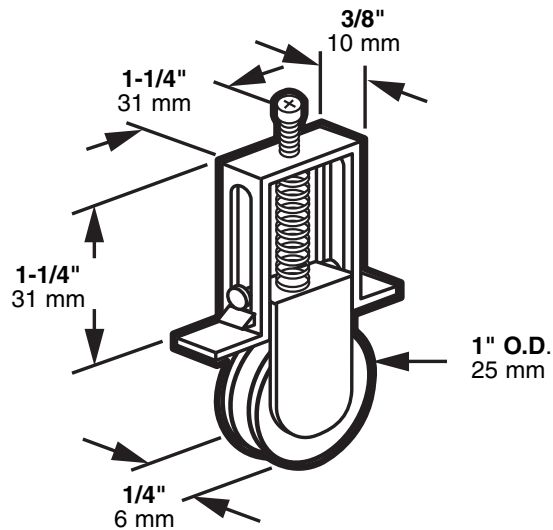

B-575

Sliding screen door roller assembly

Puerta de malla deslizante: Ensamblaje de rodillos

Rouleau pour moustiquaire coulissante

NOTE: Installation drawings are typical for this style of replacement part. They may not show a part identical to the one you are installing.

NOTA: Los dibujos para la instalación son genéricos para repuestos de este tipo; por lo que podrían no mostrar una pieza idéntica a la que usted esté instalando.

REMARQUE : Les dessins d'installation sont typiques pour ce style de pièce de rechange. Ils pourraient ne pas illustrer une pièce identique à celle que vous installez.