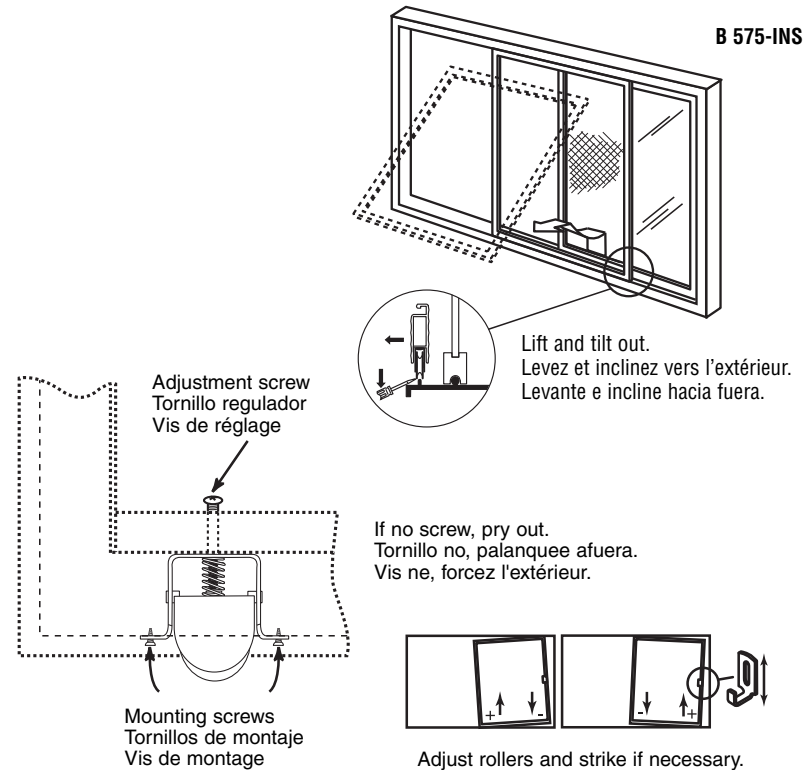

B-575

Sliding screen door roller assembly

Puerta de malla deslizante: Ensamblaje de rodillos

Rouleau pour moustiquaire coulissante

NOTE: Installation drawings are typical for this style of replacement part. They may not show a part identical to the one you are installing.

NOTA: Los dibujos para la instalación son genéricos para repuestos de este tipo; por lo que podrían no mostrar una pieza idéntica a la que usted esté instalando.

REMARQUE : Les dessins d'installation sont typiques pour ce style de pièce de rechange. Ils pourraient ne pas illustrer une pièce identique à celle que vous installez.