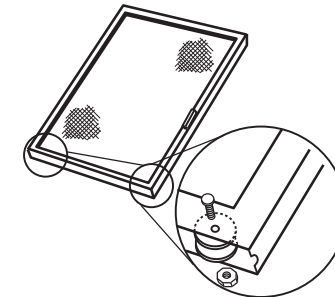

B-552

Sliding screen door roller

Puerta de malla deslizante: Rodillos

Rouleau pour moustiquaire coulissante

NOTE: Installation drawings are typical for this style of replacement part. They may not show a part identical to the one you are installing.

NOTA: Los dibujos para la instalación son genéricos para repuestos de este tipo; por lo que podrían no mostrar una pieza idéntica a la que usted esté instalando.

REMARQUE : Les dessins d'installation sont typiques pour ce style de pièce de rechange. Ils pourraient ne pas illustrer une pièce identique à celle que vous installez.

B 552-INS

Lift and tilt out.
Levez et inclinez vers l'extérieur.
Levante e incline hacia fuera.

PRIME-LINE®

26950 San Bernardino Ave., Redlands, CA 92374

© 2010 Prime-Line Products