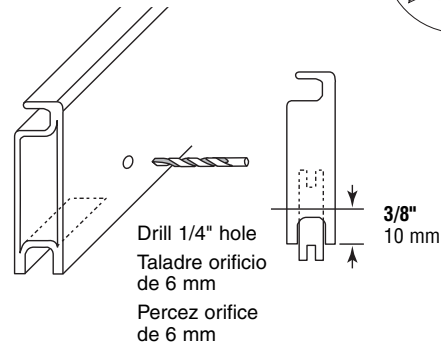

B-552

Sliding screen door roller

Puerta de malla deslizante: Rodillos

Rouleau pour moustiquaire coulissante

NOTE: Installation drawings are typical for this style of replacement part. They may not show a part identical to the one you are installing.

NOTA: Los dibujos para la instalación son genéricos para repuestos de este tipo; por lo que podrían no mostrar una pieza idéntica a la que usted esté instalando.

REMARQUE : Les dessins d'installation sont typiques pour ce style de pièce de rechange. Ils pourraient ne pas illustrer une pièce identique à celle que vous installez.

B 552-INS

Lift and tilt out.
Levez et inclinez vers l'extérieur.
Levante e incline hacia fuera.

PRIME-LINE®

26950 San Bernardino Ave., Redlands, CA 92374

© 2010 Prime-Line Products