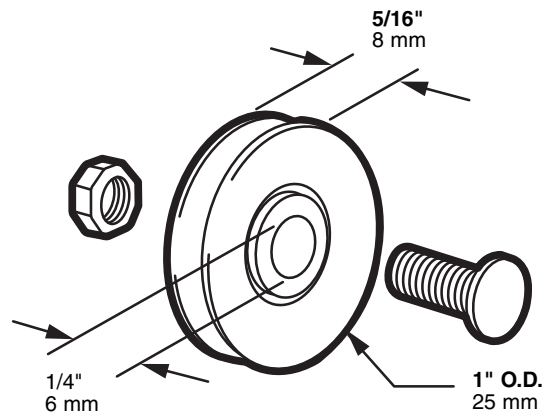

B-548

Sliding screen door roller assembly

Puerta de malla deslizante: Ensamblaje de rodillos

Rouleau pour moustiquaire coulissante

NOTE: Installation drawings are typical for this style of replacement part. They may not show a part identical to the one you are installing.

NOTA: Los dibujos para la instalación son genéricos para repuestos de este tipo; por lo que podrían no mostrar una pieza idéntica a la que usted esté instalando.

REMARQUE : Les dessins d'installation sont typiques pour ce style de pièce de rechange. Ils pourraient ne pas illustrer une pièce identique à celle que vous installez.

B 548-INS

Lift and tilt out.
Levez et inclinez vers l'extérieur.
Levante e incline hacia fuera.

PRIME-LINE®

26950 San Bernardino Ave., Redlands, CA 92374

© 2010 Prime-Line Products