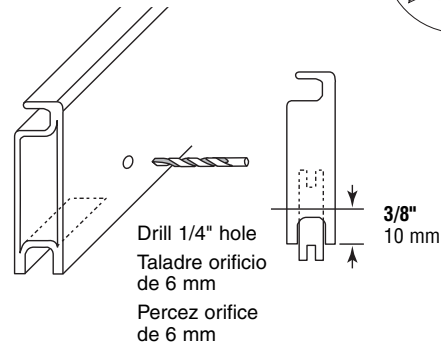

B-548

Sliding screen door roller assembly

Puerta de malla deslizante: Ensamblaje de rodillos

Rouleau pour moustiquaire coulissante

NOTE: Installation drawings are typical for this style of replacement part. They may not show a part identical to the one you are installing.

NOTA: Los dibujos para la instalación son genéricos para repuestos de este tipo; por lo que podrían no mostrar una pieza idéntica a la que usted esté instalando.

REMARQUE : Les dessins d'installation sont typiques pour ce style de pièce de rechange. Ils pourraient ne pas illustrer une pièce identique à celle que vous installez.

B 548-INS

Lift and tilt out.
Levez et inclinez vers l'extérieur.
Levante e incline hacia fuera.

PRIME-LINE®

26950 San Bernardino Ave., Redlands, CA 92374

© 2010 Prime-Line Products