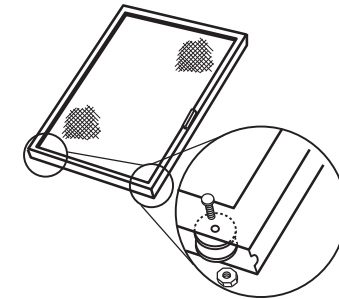

B-548

Sliding screen door roller assembly

Puerta de malla deslizante: Ensamblaje de rodillos

Rouleau pour moustiquaire coulissante

NOTE: Installation drawings are typical for this style of replacement part. They may not show a part identical to the one you are installing.

NOTA: Los dibujos para la instalación son genéricos para repuestos de este tipo; por lo que podrían no mostrar una pieza idéntica a la que usted esté instalando.

REMARQUE : Les dessins d'installation sont typiques pour ce style de pièce de rechange. Ils pourraient ne pas illustrer une pièce identique à celle que vous installez.

B 548-INS

Lift and tilt out.
Levez et inclinez vers l'extérieur.
Levante e incline hacia fuera.

PRIME-LINE®

26950 San Bernardino Ave., Redlands, CA 92374

© 2010 Prime-Line Products