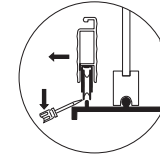

NOTE: Installation drawings are typical for this style of replacement part. They may not show a part identical to the one you are installing.

NOTA: Los dibujos para la instalación son genéricos para repuestos de este tipo; por lo que podrían no mostrar una pieza idéntica a la que usted esté instalando.

REMARQUE : Les dessins d'installation sont typiques pour ce style de pièce de rechange. Ils pourraient ne pas illustrer une pièce identique à celle que vous installez.

B 548-INS

Lift and tilt out.
Levez et inclinez vers l'extérieur.
Levante e incline hacia fuera.