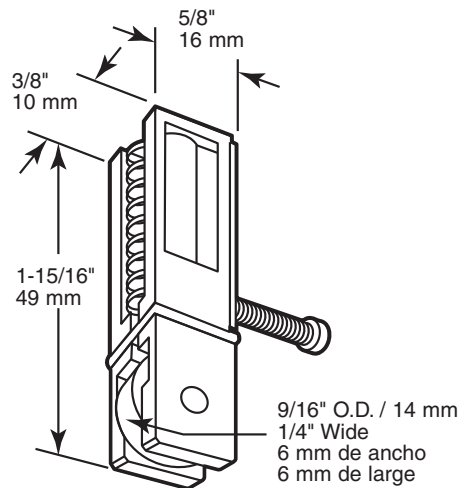

B-544

Sliding screen door roller assembly

Puerta de malla deslizante: Ensamblaje de rodillos

Rouleau pour moustiquaire coulissante

NOTE: Installation drawings are typical for this style of replacement part. They may not show a part identical to the one you are installing.

NOTA: Los dibujos para la instalación son genéricos para repuestos de este tipo; por lo que podrían no mostrar una pieza idéntica a la que usted esté instalando.

REMARQUE : Les dessins d'installation sont typiques pour ce style de pièce de rechange. Ils pourraient ne pas illustrer une pièce identique à celle que vous installez.