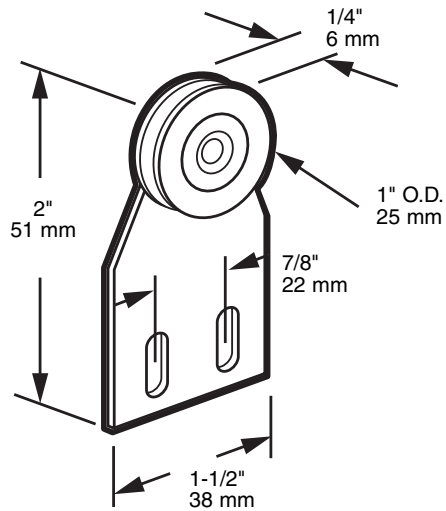

B-537

Sliding screen door top roller

Puerta de malla deslizante: Rodillo superior

Rouleau supérieur pour moustiquaire coulissante

NOTE: Installation drawings are typical for this style of replacement part. They may not show a part identical to the one you are installing.

NOTA: Los dibujos para la instalación son genéricos para repuestos de este tipo; por lo que podrían no mostrar una pieza idéntica a la que usted esté instalando.

REMARQUE : Les dessins d'installation sont typiques pour ce style de pièce de rechange. Ils pourraient ne pas illustrer une pièce identique à celle que vous installez.