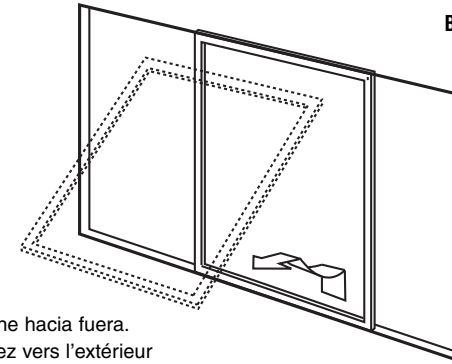

NOTE: Installation drawings are typical for this style of replacement part. They may not show a part identical to the one you are installing.

NOTA: Los dibujos para la instalación son genéricos para repuestos de este tipo; por lo que podrían no mostrar una pieza idéntica a la que usted esté instalando.

REMARQUE : Les dessins d'installation sont typiques pour ce style de pièce de rechange. Ils pourraient ne pas illustrer une pièce identique à celle que vous installez.

B 537-INS

Lift and tilt out.
Levante e incline hacia fuera.
Levez et inclinez vers l'extérieur