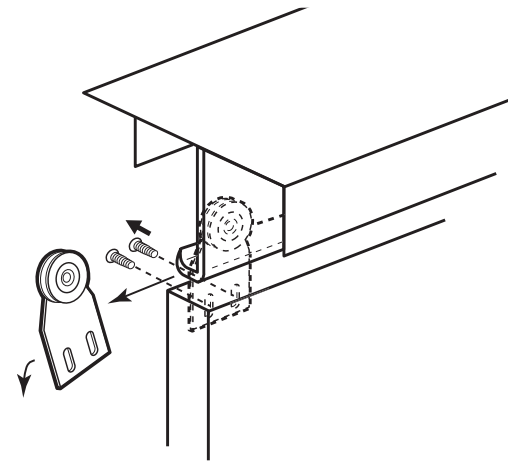

B-537

Sliding screen door top roller

Puerta de malla deslizante: Rodillo superior

Rouleau supérieur pour moustiquaire coulissante

NOTE: Installation drawings are typical for this style of replacement part. They may not show a part identical to the one you are installing.

NOTA: Los dibujos para la instalación son genéricos para repuestos de este tipo; por lo que podrían no mostrar una pieza idéntica a la que usted esté instalando.

REMARQUE : Les dessins d'installation sont typiques pour ce style de pièce de rechange. Ils pourraient ne pas illustrer une pièce identique à celle que vous installez.

B 537-INS

Lift and tilt out.
Levante e incline hacia fuera.
Levez et inclinez vers l'extérieur

PRIME-LINE®

26950 San Bernardino Ave., Redlands, CA 92374

© 2010 Prime-Line Products