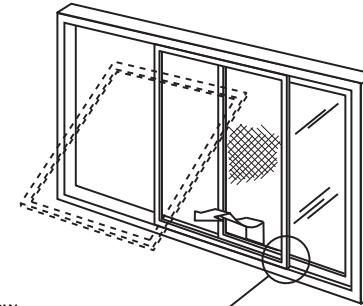

B-530

Sliding screen door roller assembly

Puerta de malla deslizante: Ensamblaje de rodillos

Rouleau pour moustiquaire coulissante

NOTE: Installation drawings are typical for this style of replacement part. They may not show a part identical to the one you are installing.

NOTA: Los dibujos para la instalación son genéricos para repuestos de este tipo; por lo que podrían no mostrar una pieza idéntica a la que usted esté instalando.

REMARQUE : Les dessins d'installation sont typiques pour ce style de pièce de rechange. Ils pourraient ne pas illustrer une pièce identique à celle que vous installez.

B 530-INS

Adjustment screw
Tornillo regulador
Vis de réglage

Mounting screw
Tornillo de montaje
Vis de montage

Lift and tilt out.
Levante e incline
hacia fuera.
Levez et inclinez
vers l'extérieur

Adjust rollers and strike if necessary.
Réglez les roulettes et la plaque de
percussion si nécessaire.
Regule las ruedas y golpéelas si fuese
necesario.