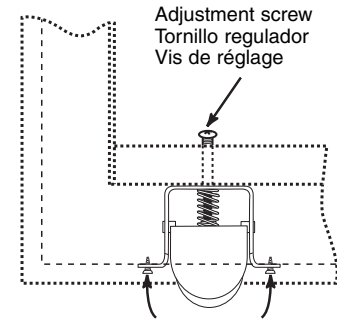

B-530

Sliding screen door roller assembly

Puerta de malla deslizante: Ensamblaje de rodillos

Rouleau pour moustiquaire coulissante

NOTE: Installation drawings are typical for this style of replacement part. They may not show a part identical to the one you are installing.

NOTA: Los dibujos para la instalación son genéricos para repuestos de este tipo; por lo que podrían no mostrar una pieza idéntica a la que usted esté instalando.

REMARQUE : Les dessins d'installation sont typiques pour ce style de pièce de rechange. Ils pourraient ne pas illustrer une pièce identique à celle que vous installez.

B 530-INS

Adjustment screw
Tornillo regulador
Vis de réglage

Mounting screw
Tornillo de montaje
Vis de montage

Lift and tilt out.
Levante e incline
hacia fuera.
Levez et inclinez
vers l'extérieur

Adjust rollers and strike if necessary.
Réglez les roulettes et la plaque de
percussion si nécessaire.
Regule las ruedas y golpéelas si fuese
necesario.