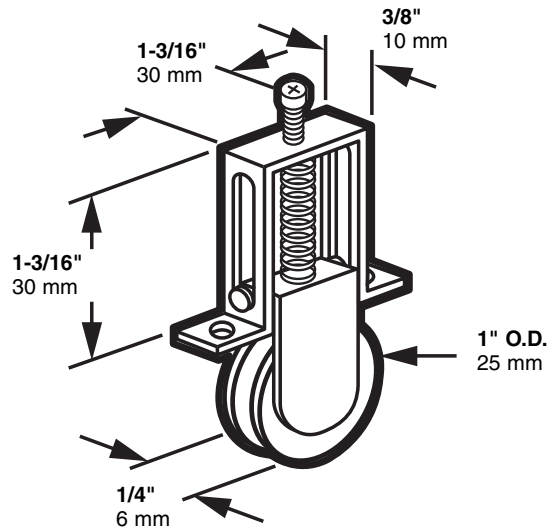

B-530

Sliding screen door roller assembly

Puerta de malla deslizante: Ensamblaje de rodillos

Rouleau pour moustiquaire coulissante

NOTE: Installation drawings are typical for this style of replacement part. They may not show a part identical to the one you are installing.

NOTA: Los dibujos para la instalación son genéricos para repuestos de este tipo; por lo que podrían no mostrar una pieza idéntica a la que usted esté instalando.

REMARQUE : Les dessins d'installation sont typiques pour ce style de pièce de rechange. Ils pourraient ne pas illustrer une pièce identique à celle que vous installez.

B 530-INS

Adjustment screw
Tornillo regulador
Vis de réglage

Mounting screw
Tornillo de montaje
Vis de montage

Lift and tilt out.
Levante e incline
hacia fuera.
Levez et inclinez
vers l'extérieur

Adjust rollers and strike if necessary.
Réglez les roulettes et la plaque de
percussion si nécessaire.
Regule las ruedas y golpéelas si fuese
necesario.