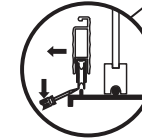

B-530

Sliding screen door roller assembly

Puerta de malla deslizante: Ensamblaje de rodillos

Rouleau pour moustiquaire coulissante

NOTE: Installation drawings are typical for this style of replacement part. They may not show a part identical to the one you are installing.

NOTA: Los dibujos para la instalación son genéricos para repuestos de este tipo; por lo que podrían no mostrar una pieza idéntica a la que usted esté instalando.

REMARQUE : Les dessins d'installation sont typiques pour ce style de pièce de rechange. Ils pourraient ne pas illustrer une pièce identique à celle que vous installez.

B 530-INS

Adjustment screw
Tornillo regulador
Vis de réglage

Mounting screw
Tornillo de montaje
Vis de montage

Lift and tilt out.
Levante e incline
hacia fuera.
Levez et inclinez
vers l'extérieur

Adjust rollers and strike if necessary.
Réglez les roulettes et la plaque de
percussion si nécessaire.
Regule las ruedas y golpéelas si fuese
necesario.